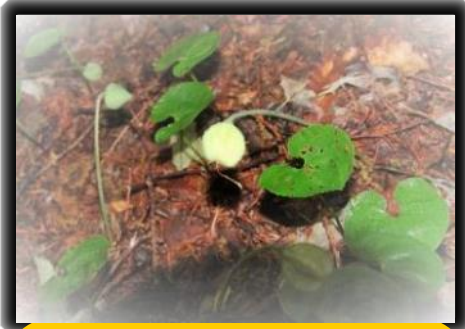

# 南蔵王野営場の動植物

撮影日：平成 29 年 6 月 8 日

カタクリの実

カタクリの実が弾ける

カタクリの種子

カラマツ

アカマツ

ブナ