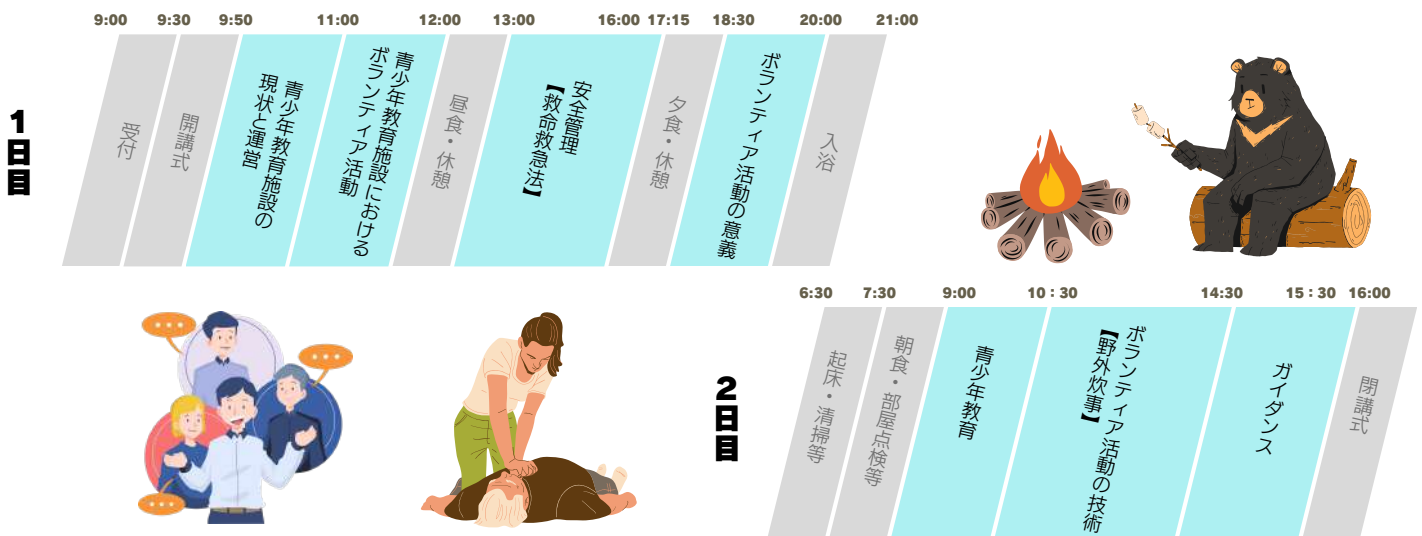

また、希望する方は「自然体験活動指導者（NEAL）リーダー研修会」に参加することで、楽しく安全に活動を指導する**自然体験活動指導者（NEAL）リーダーの資格を取得**することができます。

資格取得ができる！？

ボランティア
スクール受講

施設が主催する教育事業の
ボランティア活動へ参加

自然体験活動指導者（NEAL）
リーダー研修会で資格取得！

6月15日(土)～16日(日) 開講

NEALって何？

日程 (5月18日～19日)