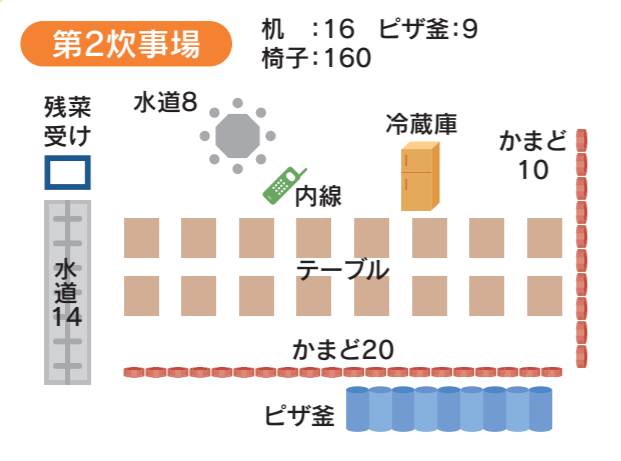

施設周辺見取図

工作館

- かまど : 8
- 簡易かまど : 4
- ピザ釜 : 6
- 水道 : 13
- テーブル : 11

せせらぎの道
野外炊事用具庫 (鍋・釜・お皿)

さえずりの道
トイレ

本館