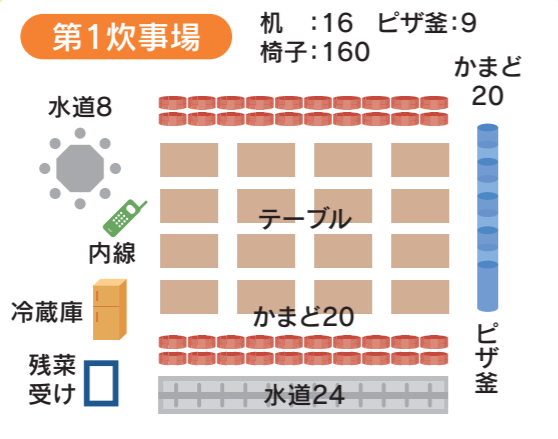

施設周辺見取図

工作館

- かまど : 8
- 簡易かまど : 4
- ピザ釜 : 6
- 水道 : 13
- テーブル : 11

せせらぎの道
野外炊事用具庫 (鍋・釜・お皿)

さえずりの道
トイレ

本館