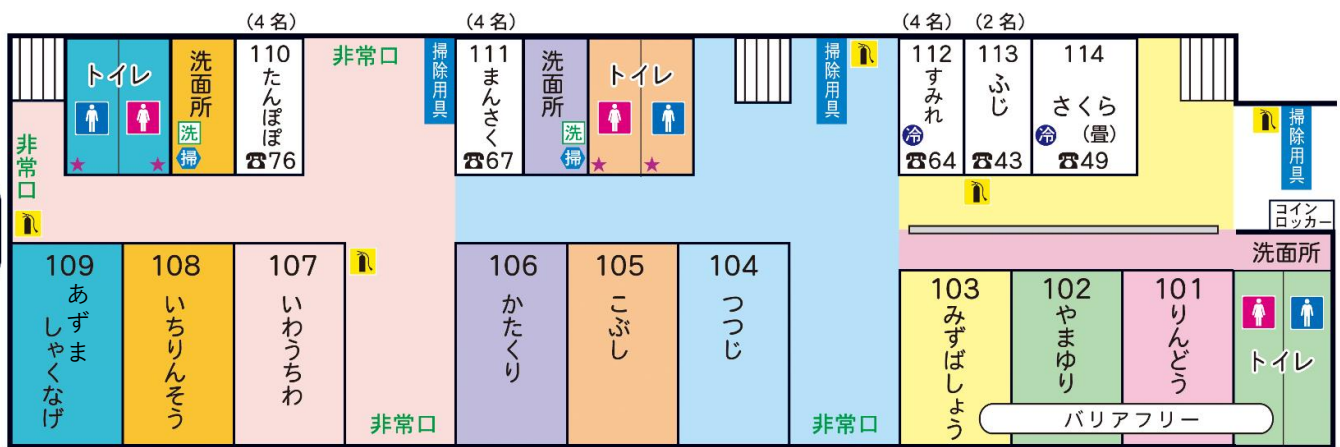

宿泊棟詳細図

3階

2階

1階

A棟

B棟

C棟

- 掃除用具 (自在ぼうき・モップ・ちりとり)
- 掃除用具 (ぞうきん・ほうき・ちりとり)
- 洗濯機
- トイレ用ちりとり・ほうき
- 冷蔵庫
- 消火器
- 内線電話

地階

※色分けは清掃区分