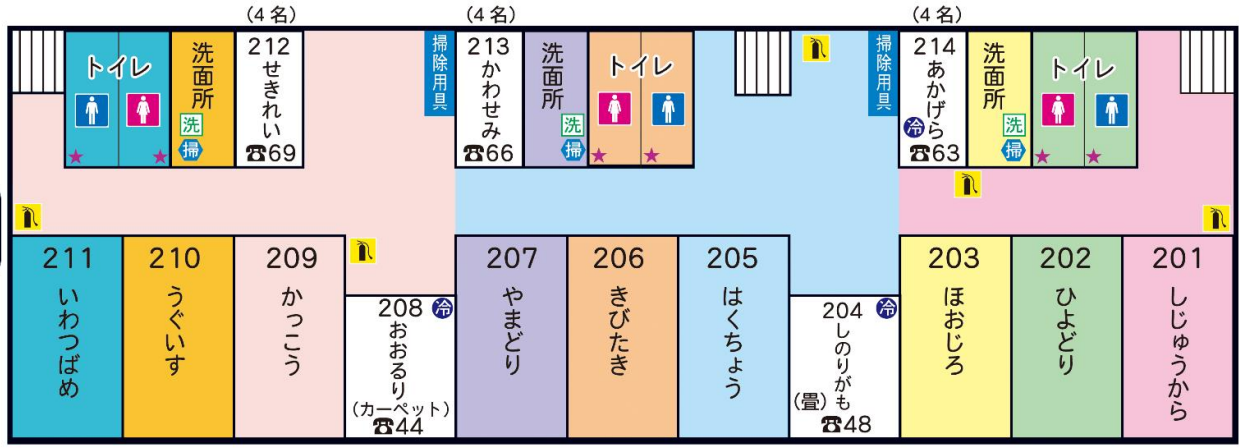

宿泊棟詳細図

3階

2階

1階

A棟

B棟

C棟

- 掃除用具 (自在ぼうき・モップ・ちりとり)
- 掃除用具 (ぞうきん・ほうき・ちりとり)
- 洗濯機
- トイレ用ちりとり・ほうき
- 冷蔵庫
- 消火器
- 内線電話

地階

※色分けは清掃区分