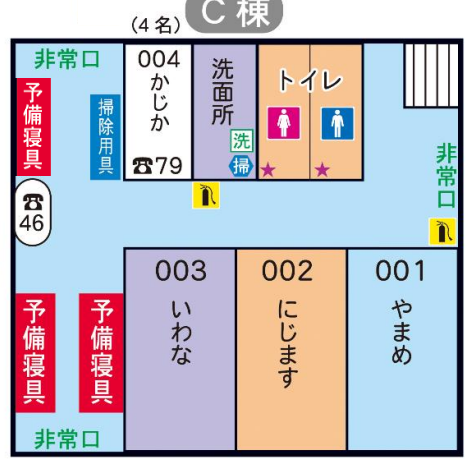

宿泊棟詳細図

3階

2階

1階

A棟

B棟

C棟

- 掃除用具 (自在ぼうき・モップ・ちりとり)
- 掃除用具 (ぞうきん・ほうき・ちりとり)
- 洗濯機
- トイレ用ちりとり・ほうき
- 冷蔵庫
- 消火器
- 内線電話

地階

※色分けは清掃区分