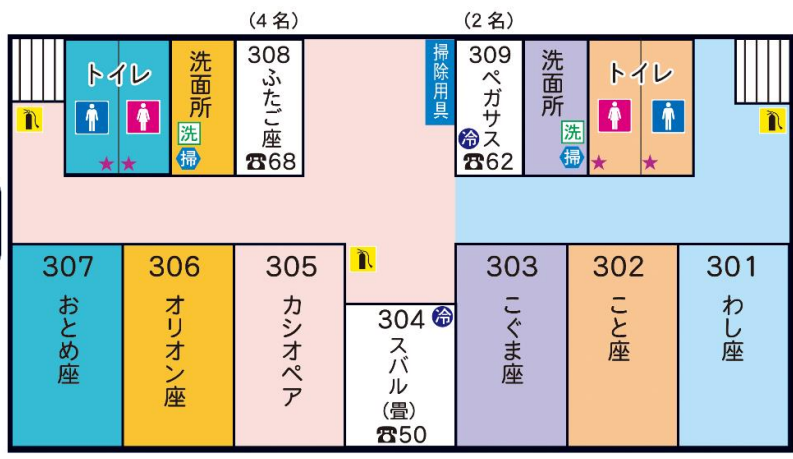

宿泊棟詳細図

3階

2階

1階

A棟

B棟

C棟

- 掃除用具 (自在ぼうき・モップ・ちりとり)
- 掃除用具 (ぞうきん・ほうき・ちりとり)
- 洗濯機
- トイレ用ちりとり・ほうき
- 冷蔵庫
- 消火器
- 内線電話

地階

※色分けは清掃区分