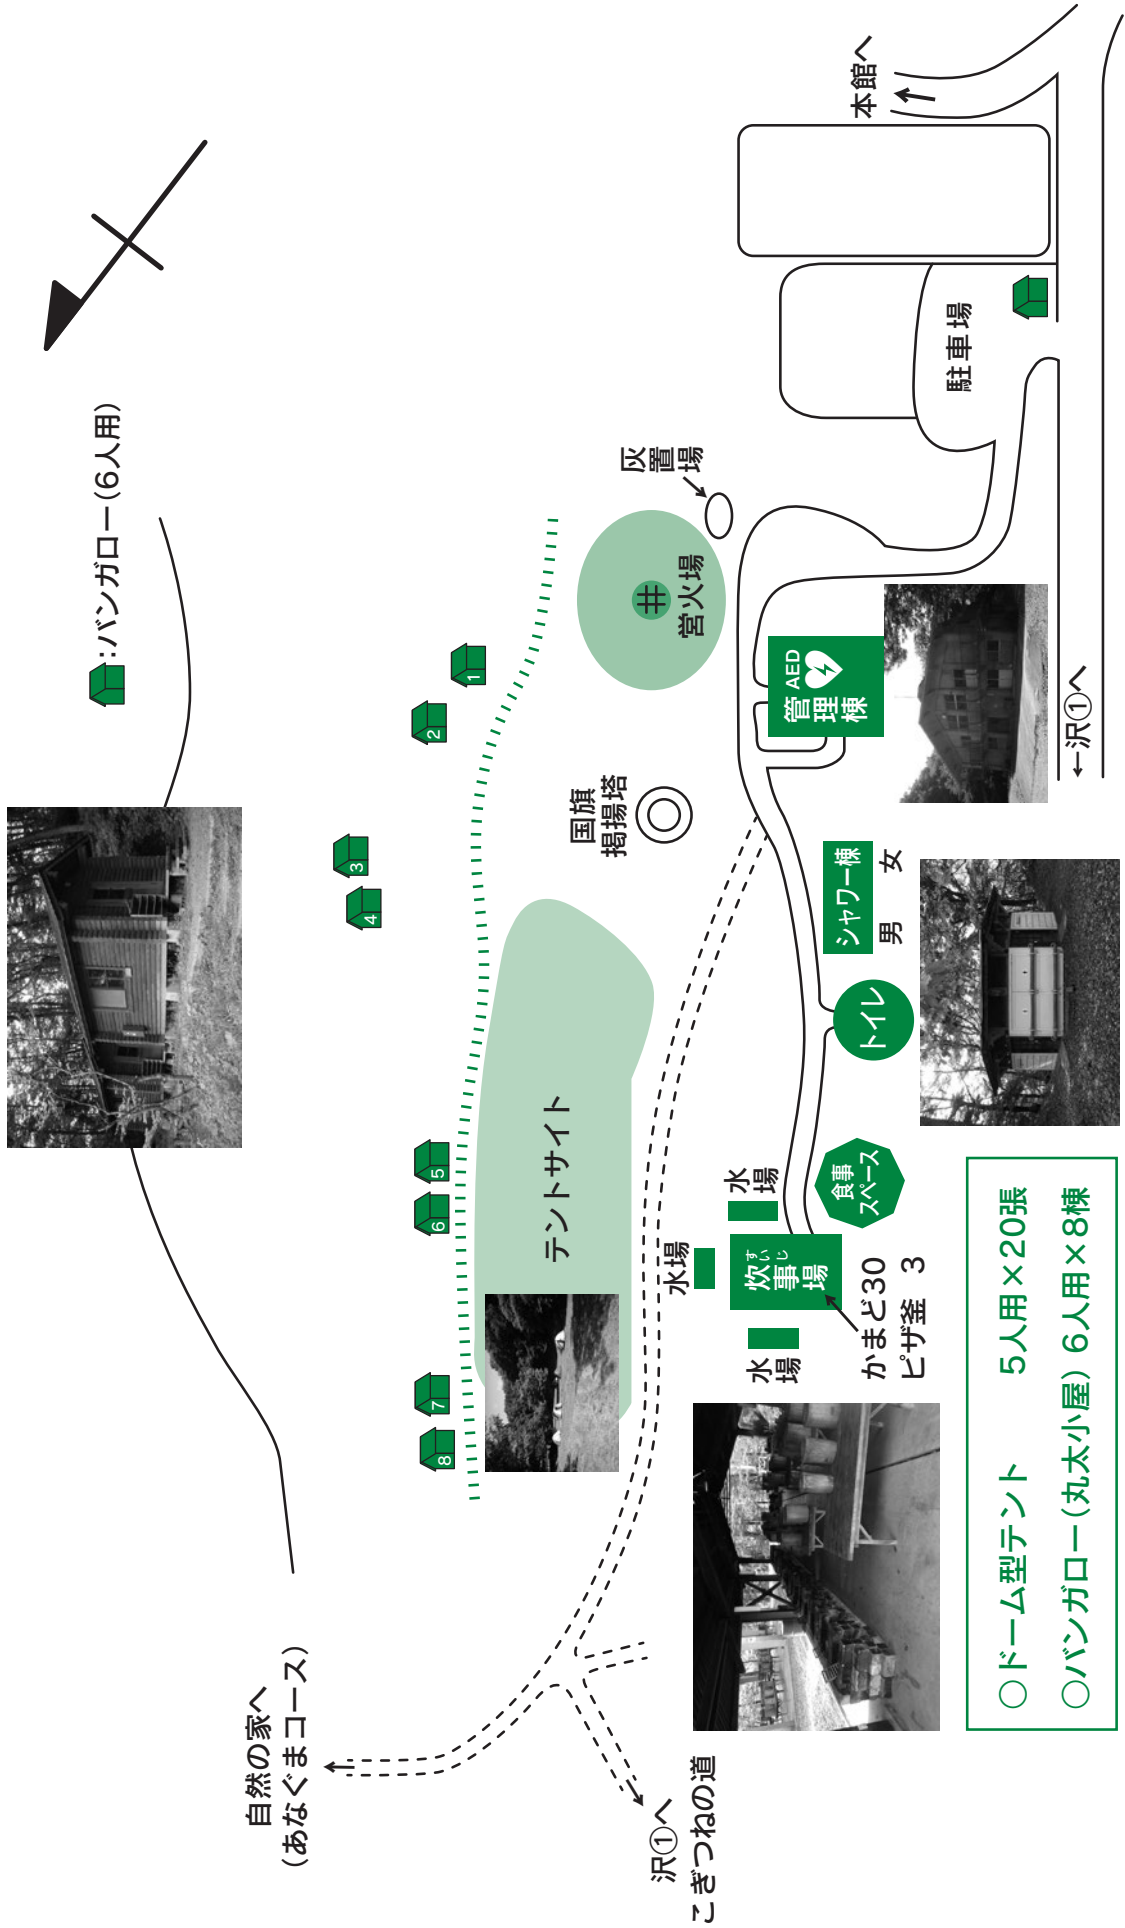

キャンプ場見取図

- ドーム型テント 5人用×20張
- バンガロー(丸太小屋) 6人用×8棟