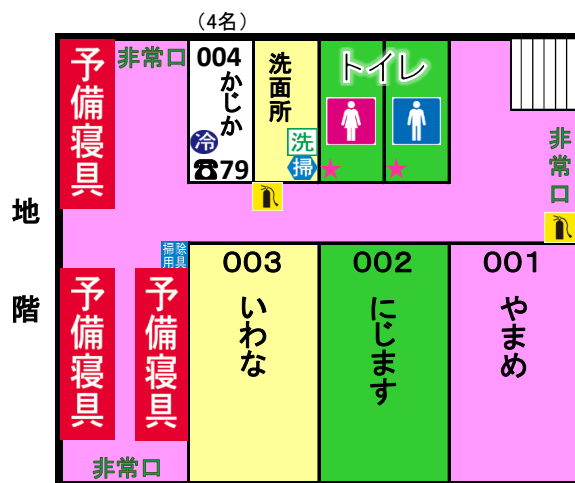

宿泊棟詳細図

- 掃除用具 掃除用具 (自在ぼうき・モップ・ちりとり)
- 掃除用具 (バケツ・ぞうきん・ちりとり・ほう)
- 洗濯器
- トイレ用ちりとり・ほうき
- 冷蔵庫
- 消火器
- 内線電話

※色分けは清掃区分