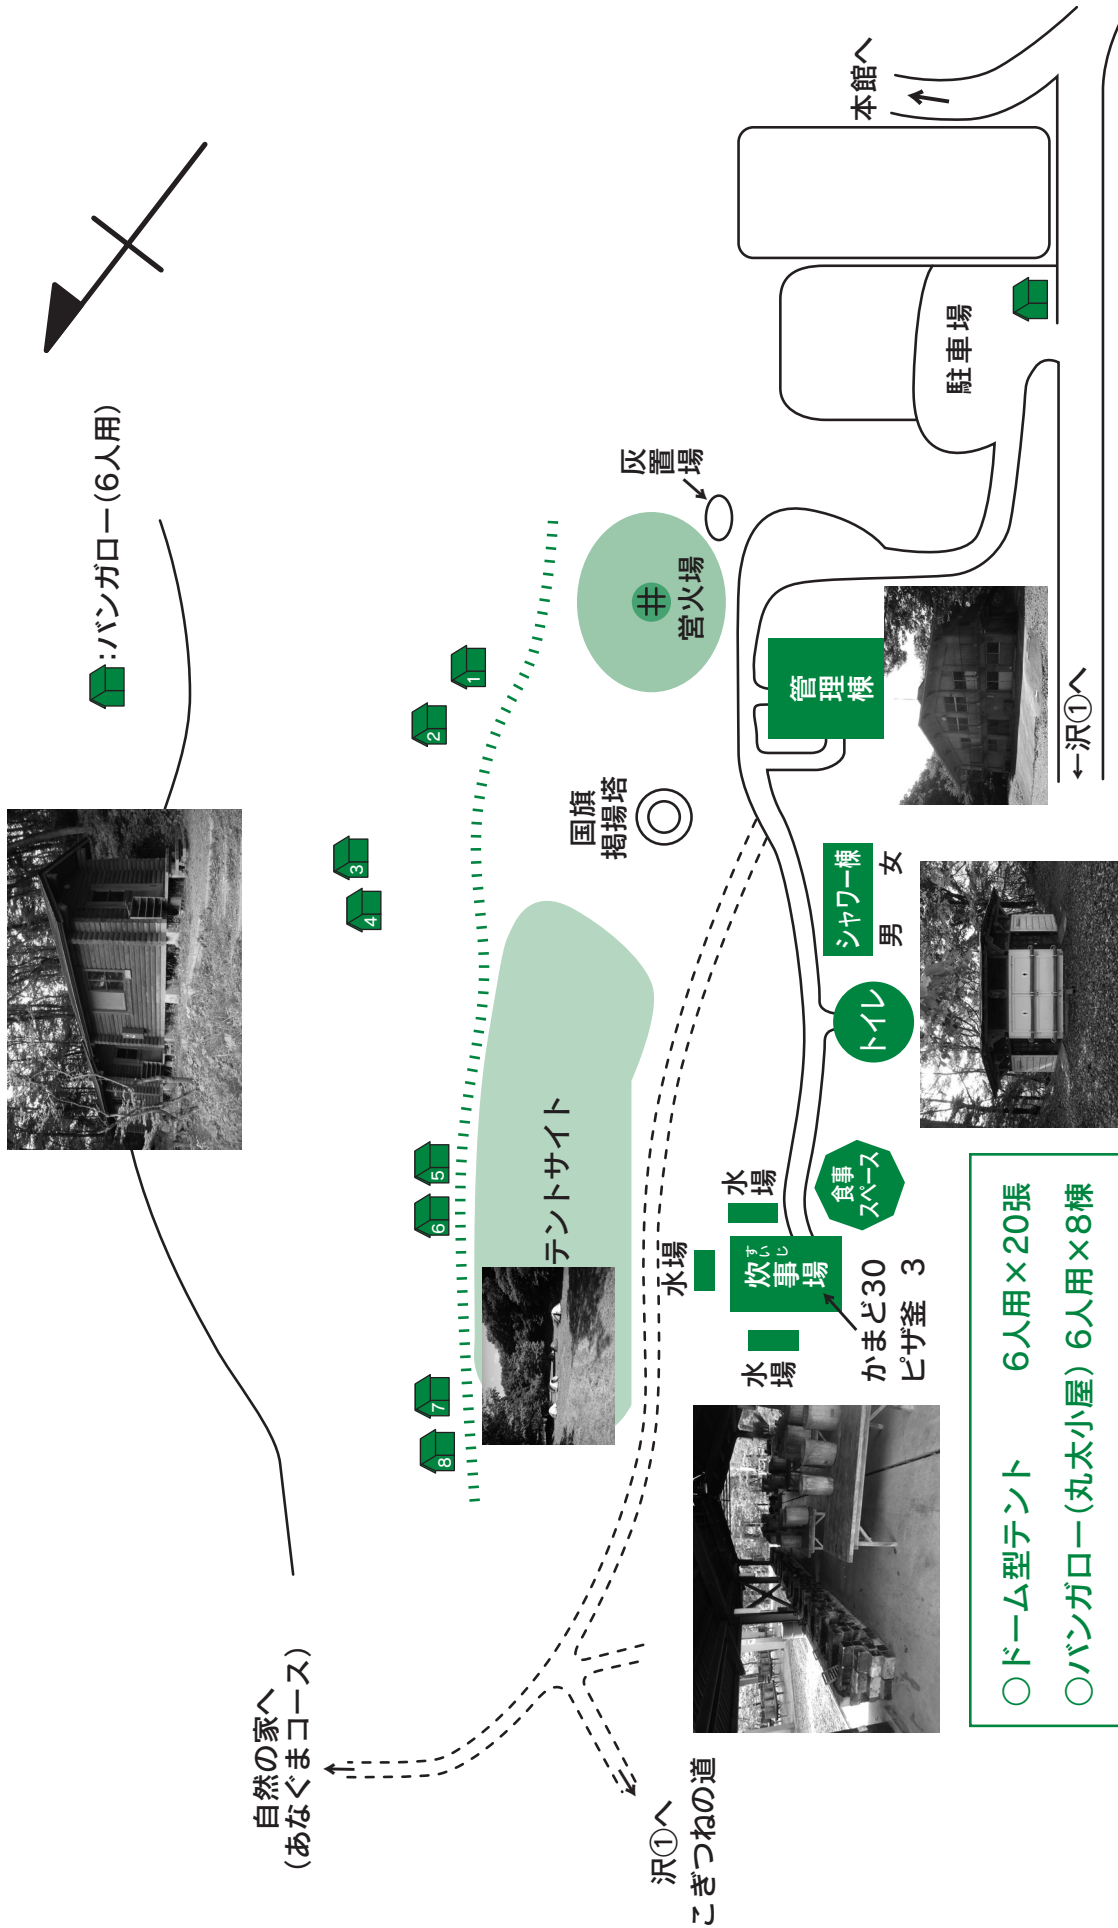

# キャンプ場見取図

- ドーム型テント 6人用×20張
- バンガロー(丸太小屋) 6人用×8棟

※女子トイレには、おむつ交換台があります。