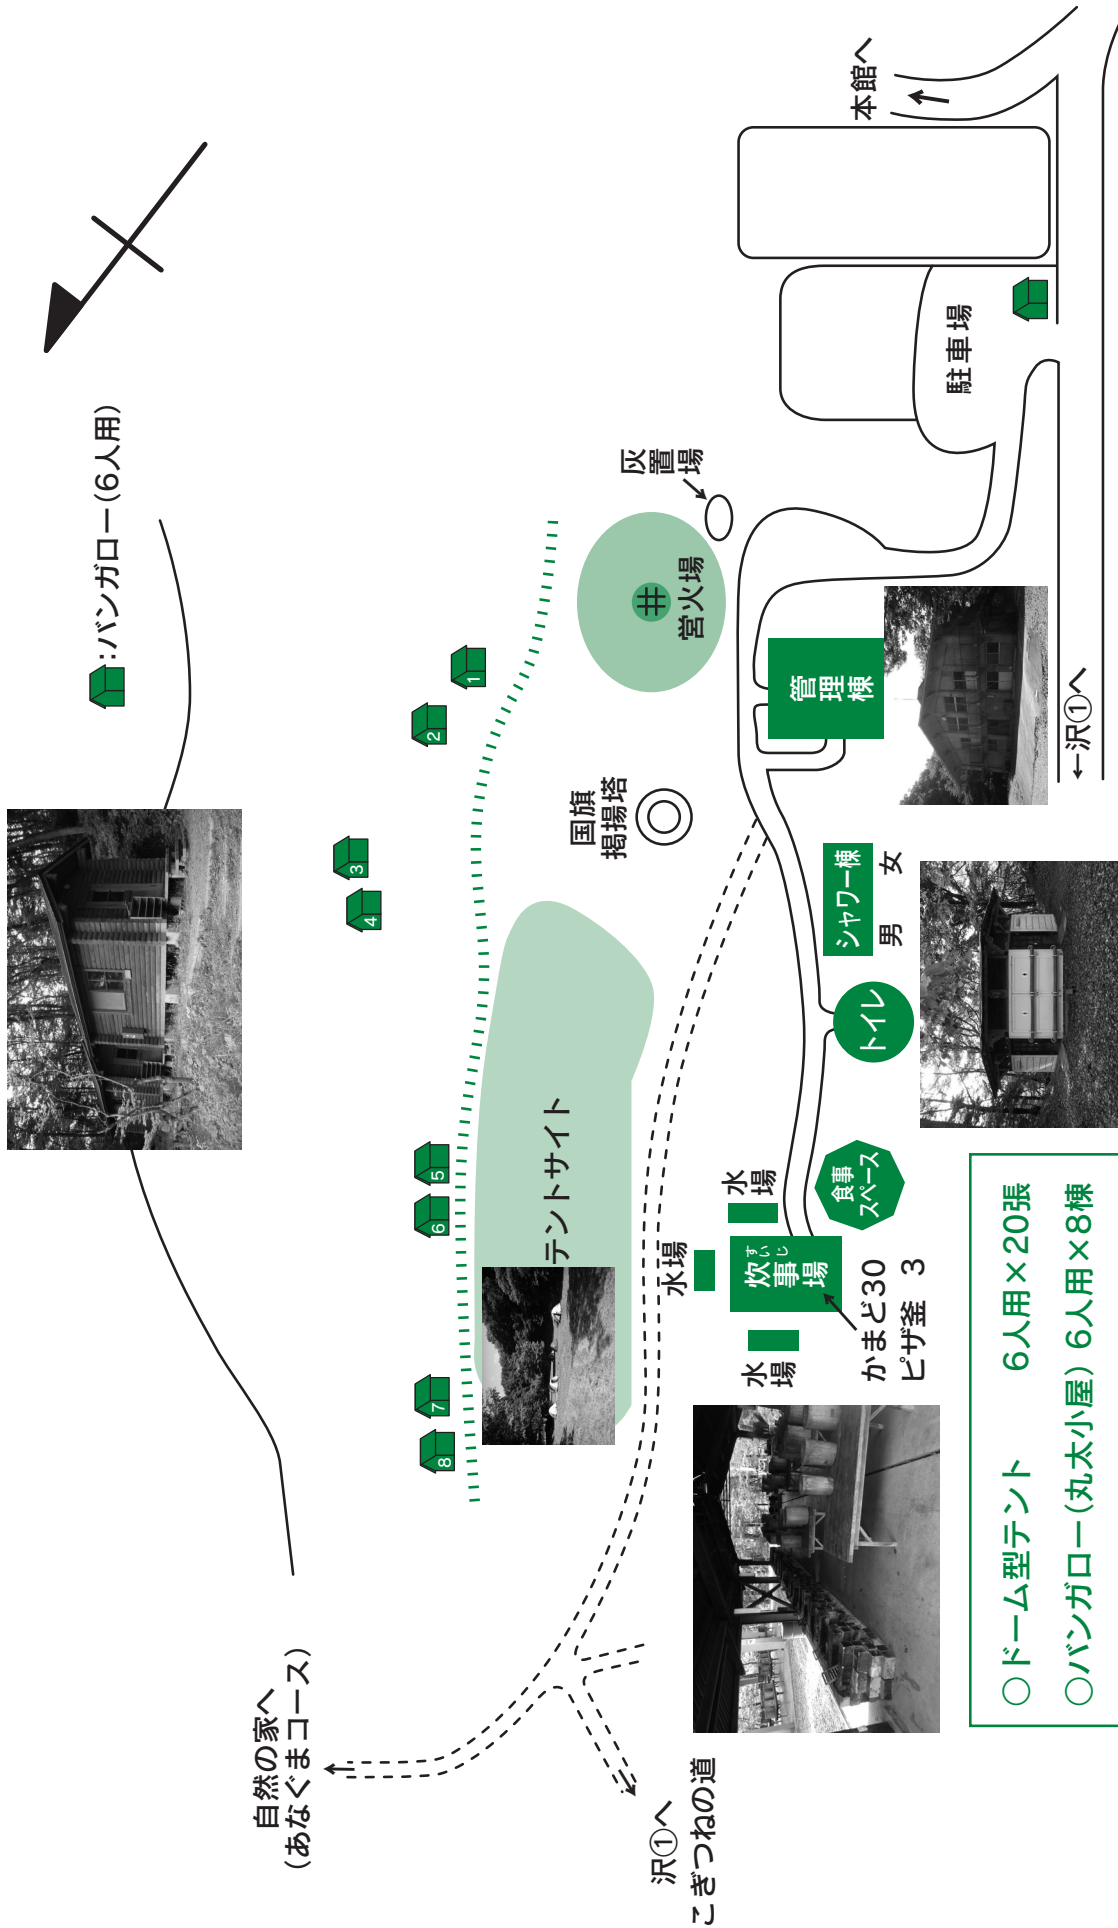

キャンプ場見取図

- ドーム型テント 6人用×20張
- バンガロー(丸太小屋) 6人用×8棟

※女子トイレには、おむつ交換台があります。