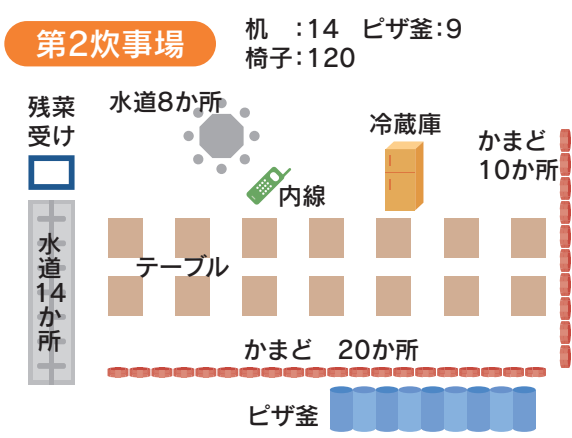

林間かまど:10か所  
(屋根なし)

**工作館**

- かまど : 8
- 簡易かまど : 4
- ピザ釜 : 6
- 水道 : 13
- テーブル : 11