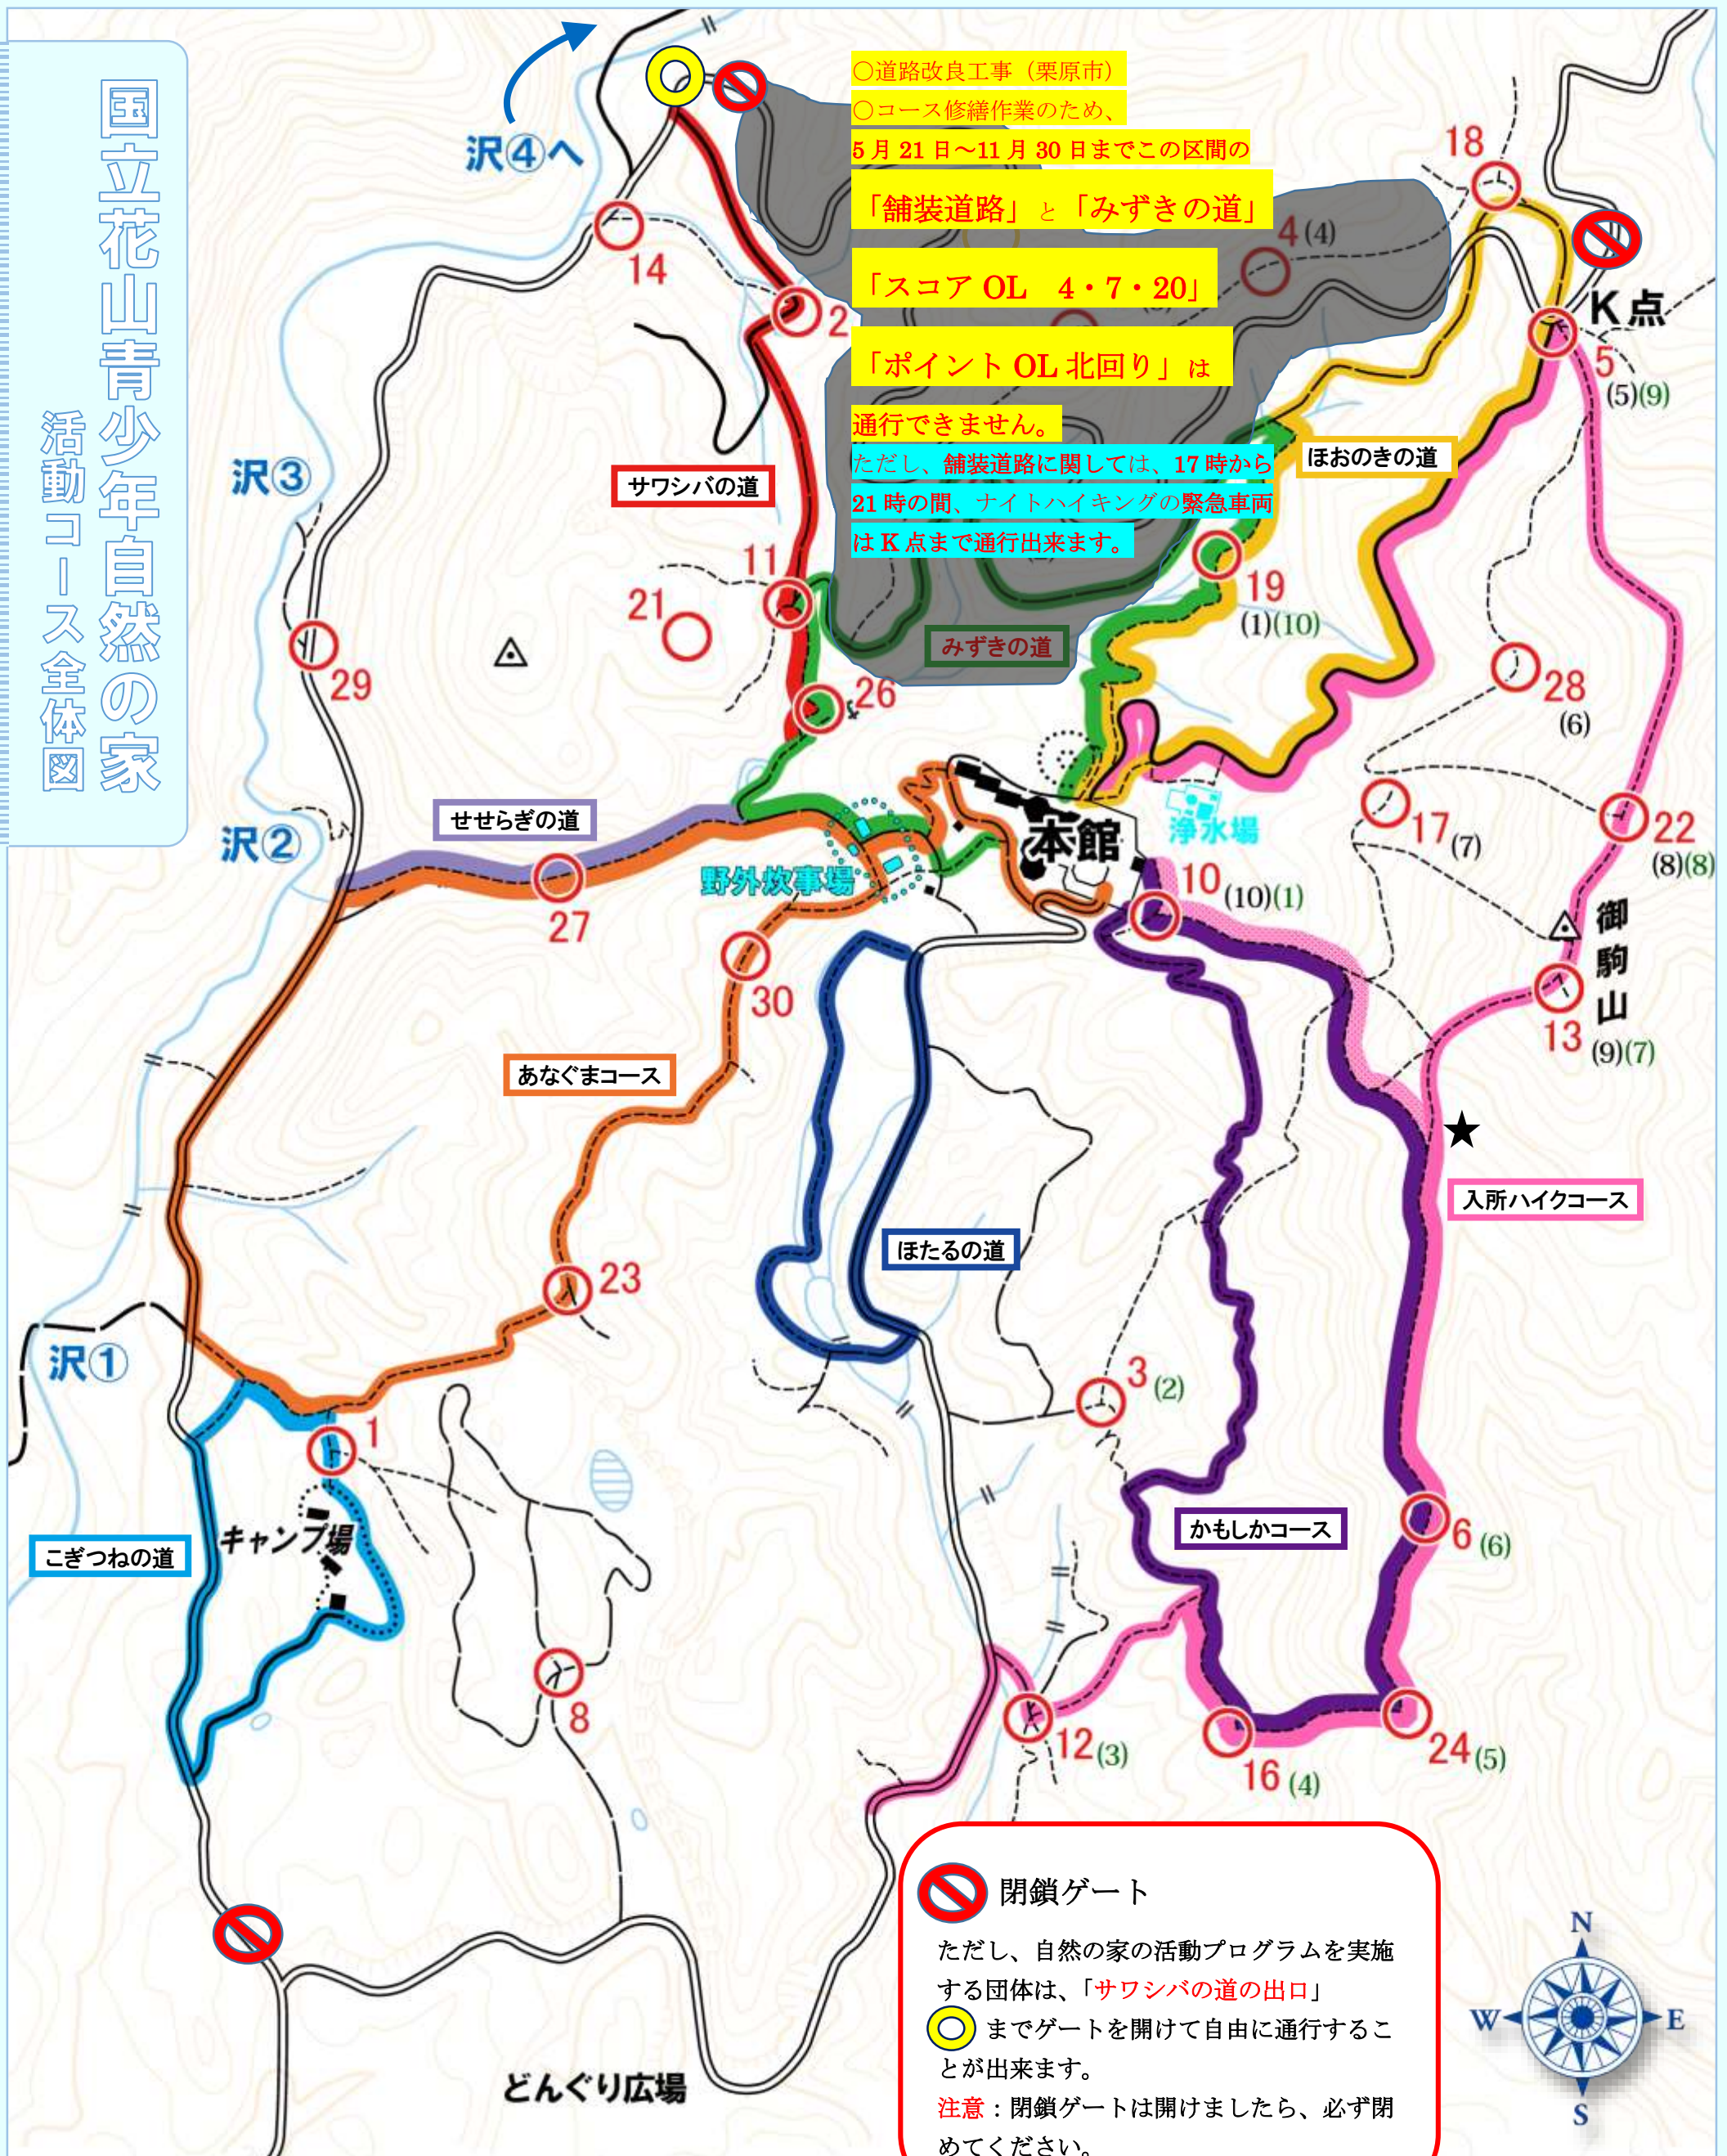

国立花山青少年自然の家
活動コース全体図

御駒山ハイキング

- 入所ハイキングルート
- 自然の家からのルート（★からは入所ハイキングに合流）

ウォークラリー

- かもしかコース
- あなぐまコース
- せせらぎの道
- サワシバの道

ナイトハイク

- ほたるの道
- みずきの道
- ほおのきの道（グリーンウォッチングコース含む）
- こぎつねの道

オリエンテーリング

- チェックポイント
- 1, 2, …… スコアOL
- (1), (2), …… ポイントOL 北回り
- (1), (2), …… ポイントOL 東回り