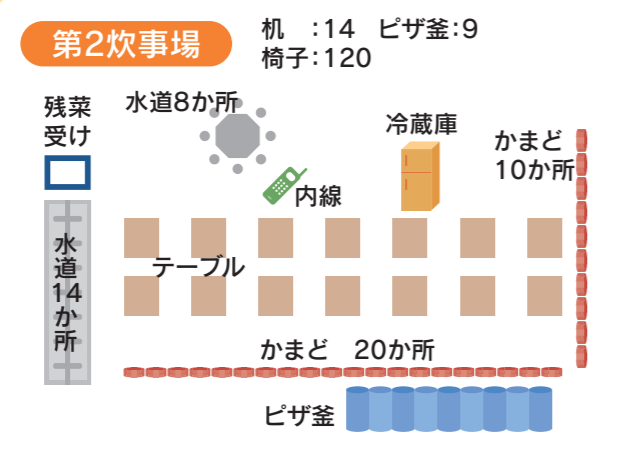

林間かまど : 10か所
(屋根なし)

工作館

- かまど : 8
- 簡易かまど : 4
- ピザ釜 : 6
- 水道 : 13
- テーブル : 11