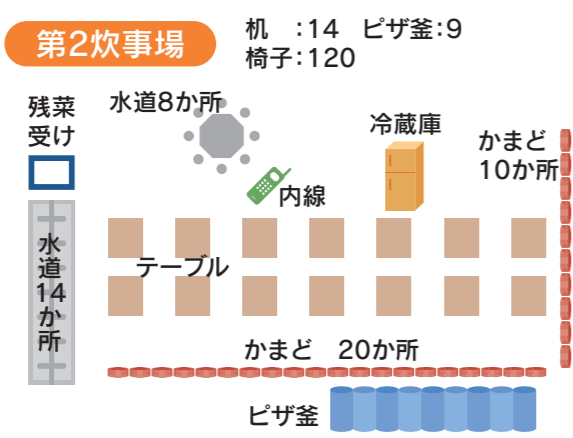

林間かまど : 10か所
(屋根なし)

工作館

- かまど : 8
- 簡易かまど : 4
- ピザ釜 : 6
- 水道 : 13
- テーブル : 11