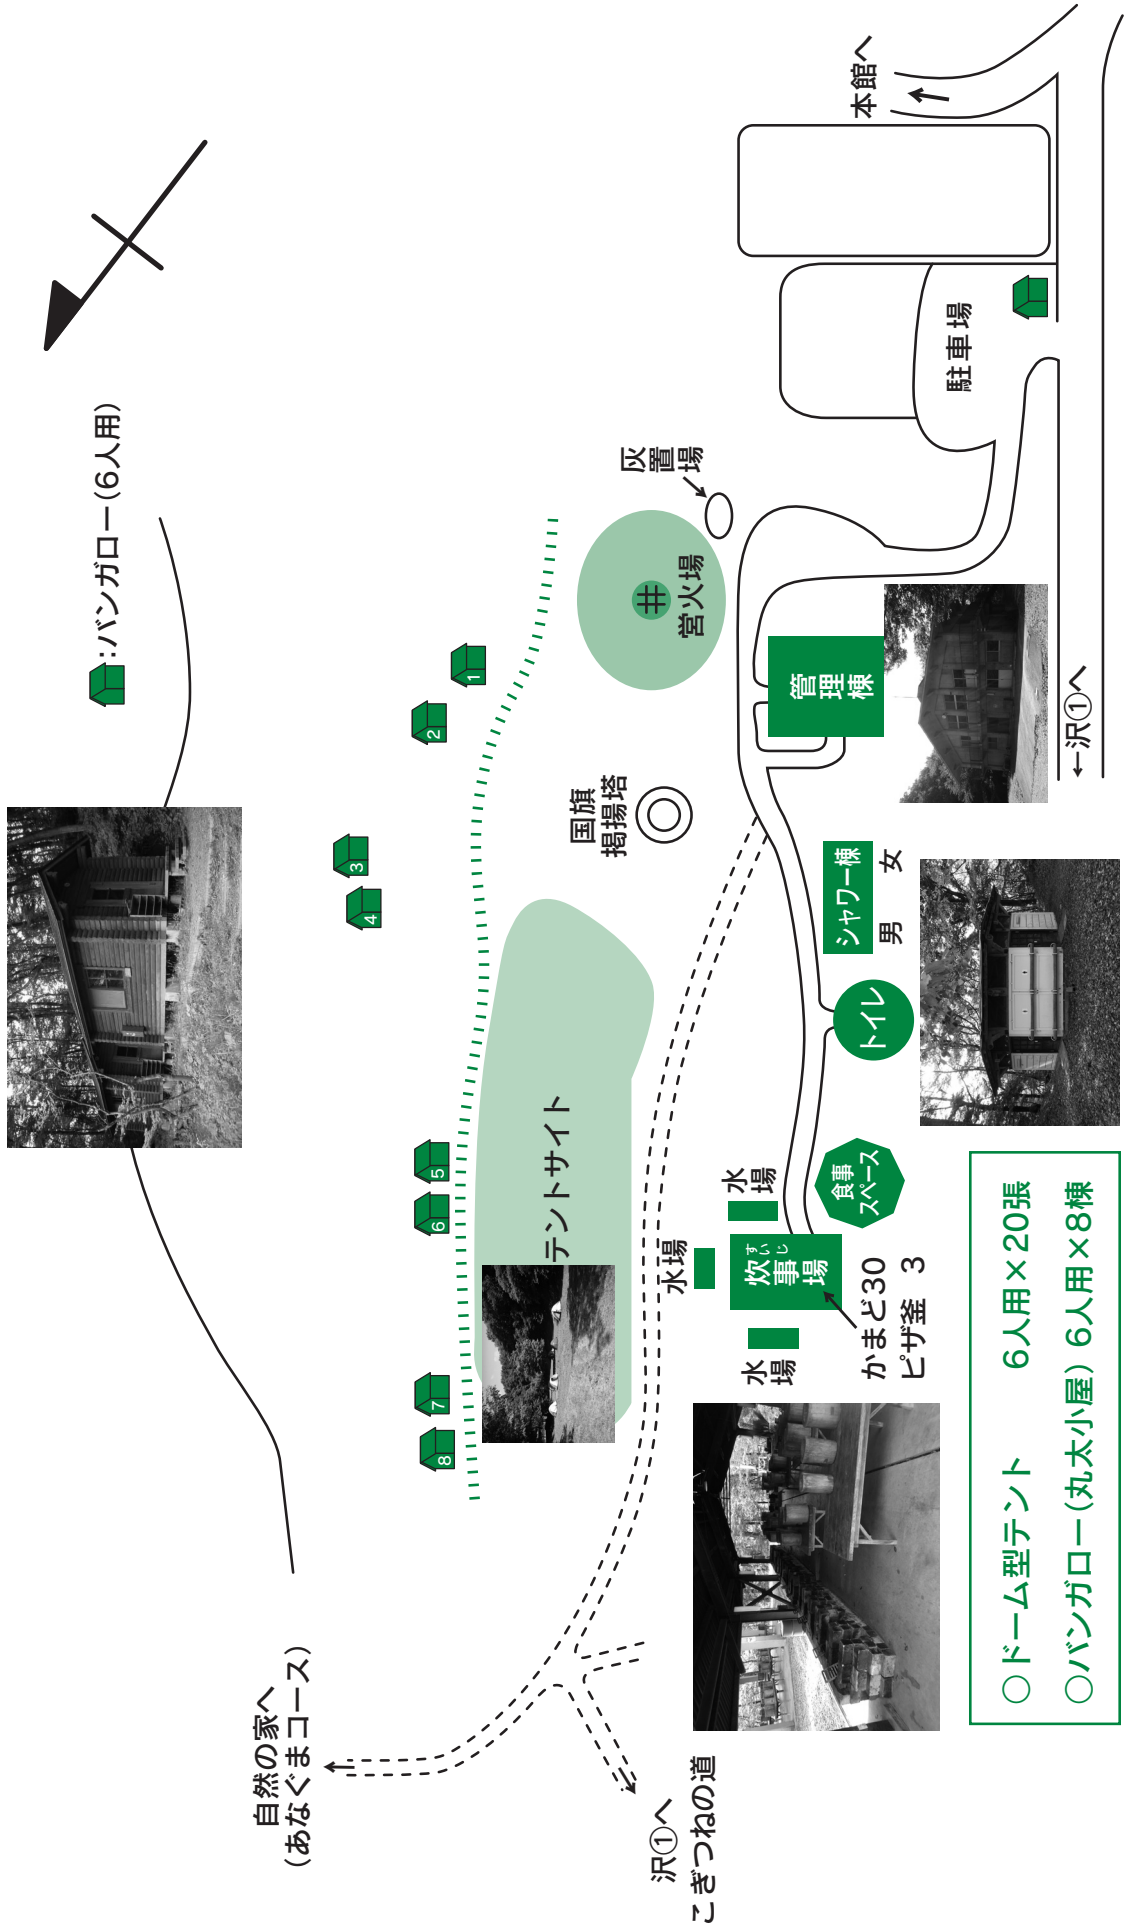

キャンプ場見取図

- ドーム型テント 6人用×20張
- バンガロー(丸太小屋) 6人用×8棟

※女子トイレには、おむつ交換台があります。