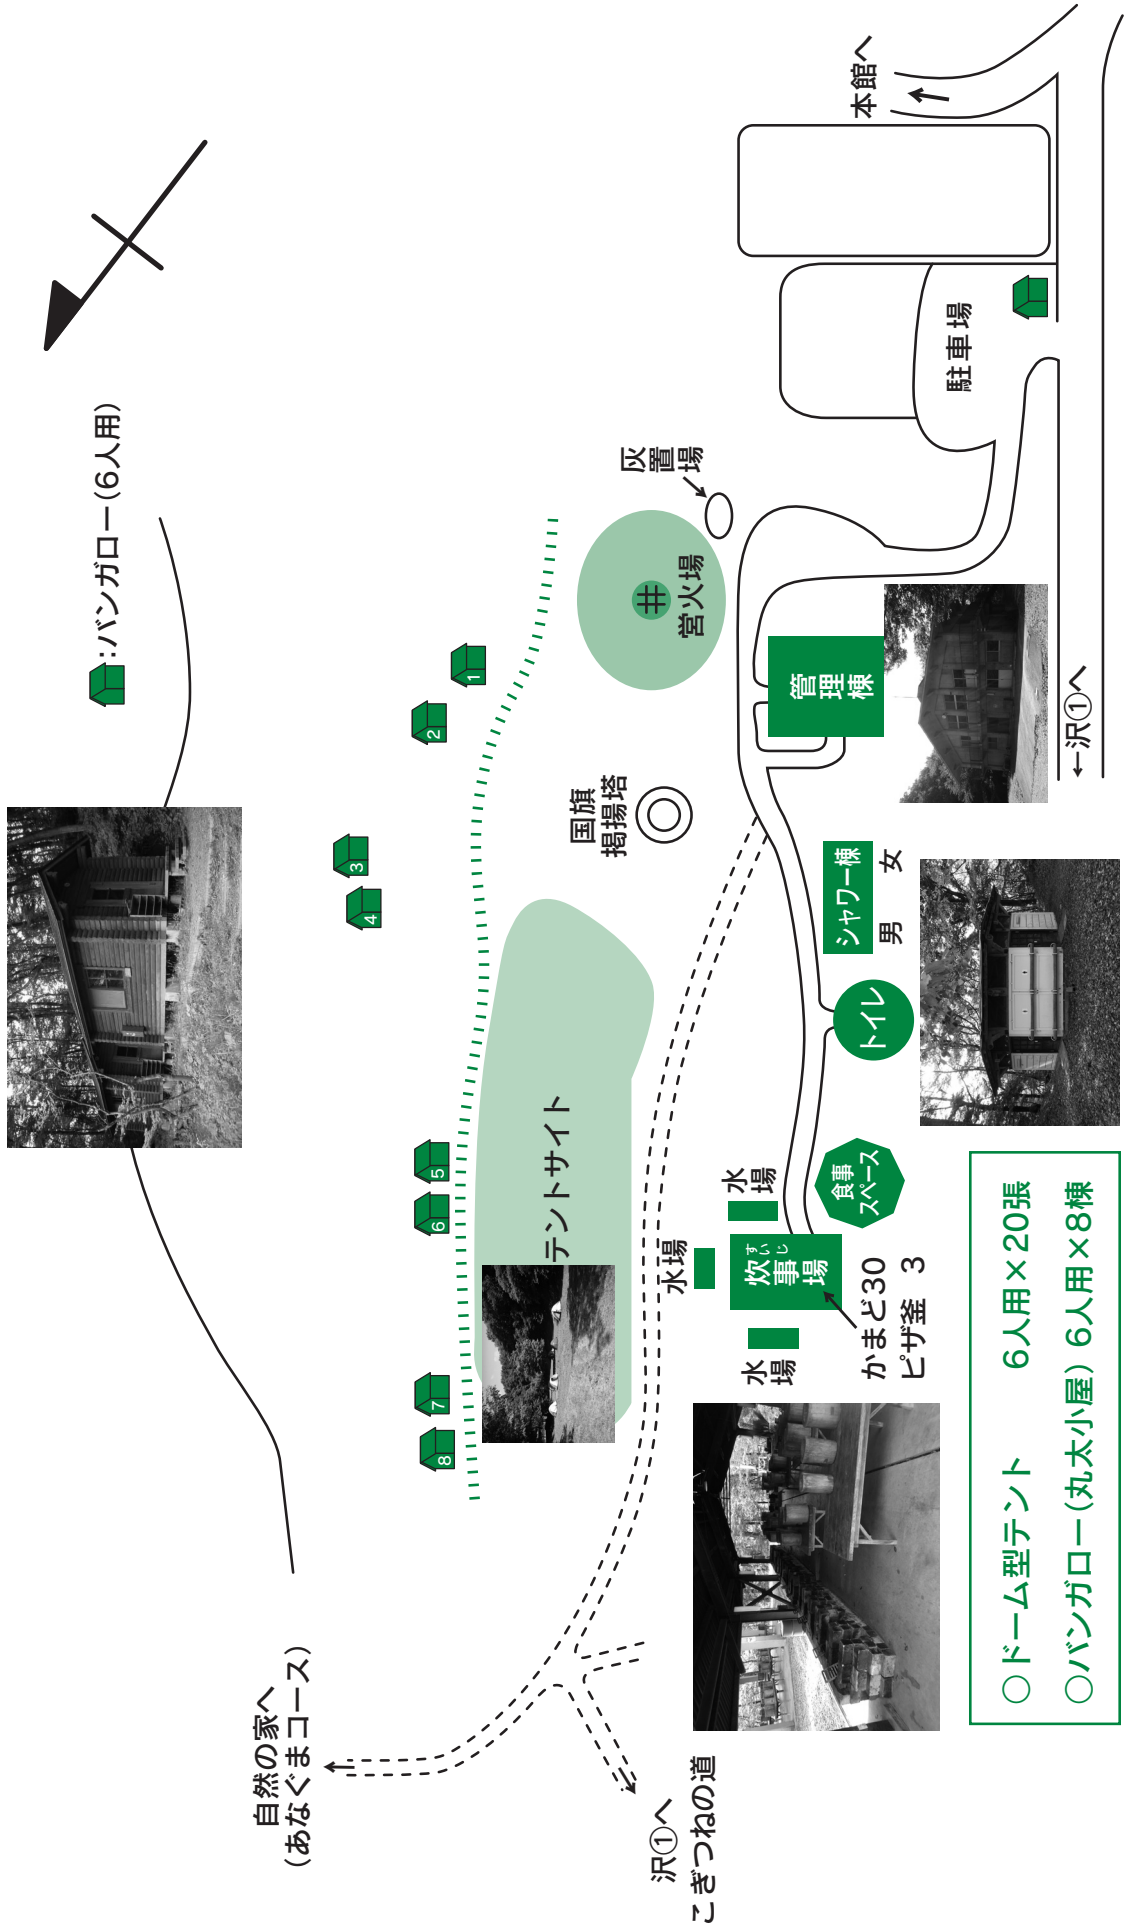

# キャンプ場見取図

- ドーム型テント 6人用×20張
- バンガロー(丸太小屋) 6人用×8棟

※女子トイレには、おむつ交換台があります。