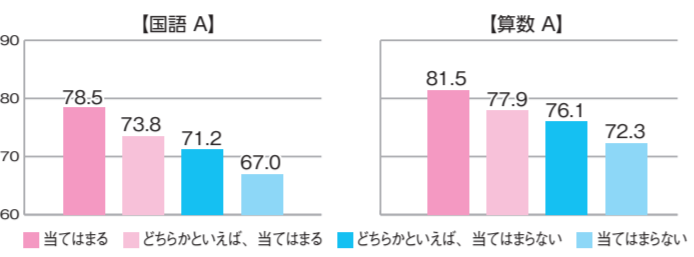

## 読書

子供は、読書や読み聞かせを通じて、様々な言葉を学び、物事に対する感性や考える力、コミュニケーション力を身につけていきます。また、読書が好きな小学生ほど国語や算数の点数が高くなる傾向にあることから、読書は学力にも関係していることがうかがえます。

「読書は好きですか」の質問に対する小学生の回答と学力調査の関係

出典「平成29年度全国学力・学習状況調査」文部科学省

小学生の日頃のお手伝いと自己肯定感の関係