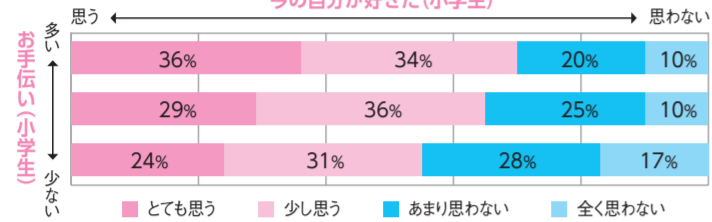

## 読書

子供は、読書や読み聞かせを通じて、様々な言葉を学び、物事に対する感性や考える力、コミュニケーション力を身につけていきます。また、読書が好きな小学生ほど国語や算数の点数が高くなる傾向にあることから、読書は学力にも関係していることがうかがえます。

「読書は好きですか」の質問に対する小学生の回答と学力調査の関係

出典「平成29年度全国学力・学習状況調査」文部科学省

小学生の日頃のお手伝いと自己肯定感の関係

出典「子どもの生活力に関する実態調査」国立青少年教育振興機構（平成27年度）