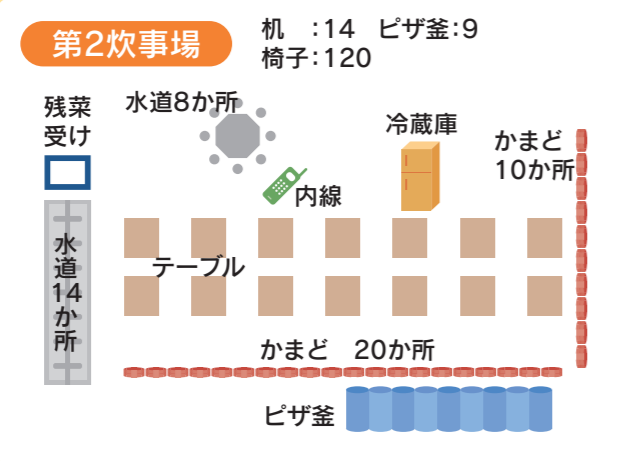

林間かまど:10か所
(屋根なし)

野外炊事用具庫
(鍋・釜・お皿)

さえずりの道

トイレ

本館