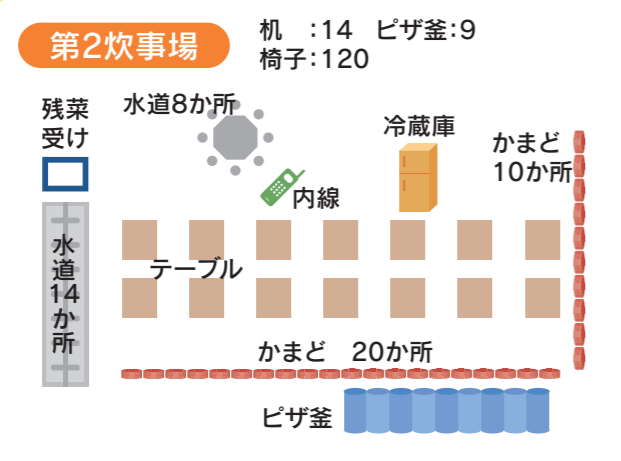

林間かまど:10か所  
(屋根なし)

せせらぎの道

野外炊事用具庫  
(鍋・釜・お皿)

さえずりの道

トイレ

本館

サワシバの道  
沢④~上流部へ

鯉沼