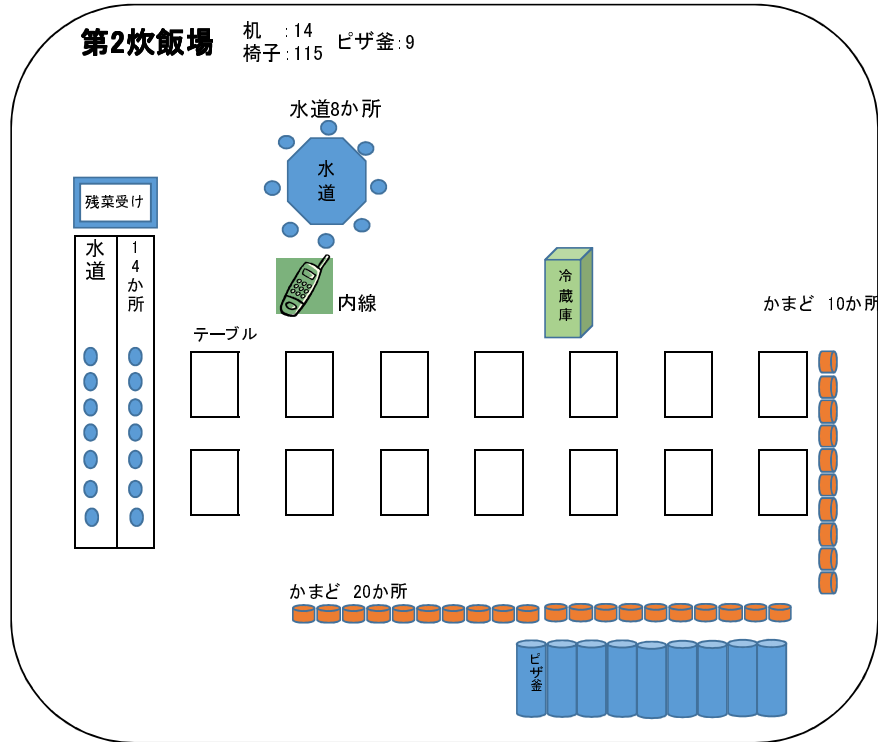

野外炊飯場見取り図

あなぐまコース(WR)

本館