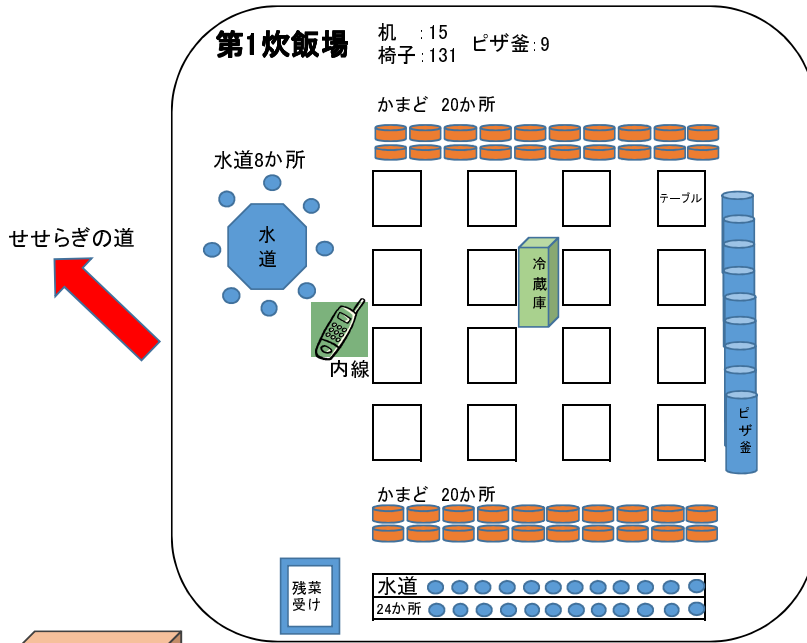

野外炊飯場見取り図

あなぐまコース(WR)

本館