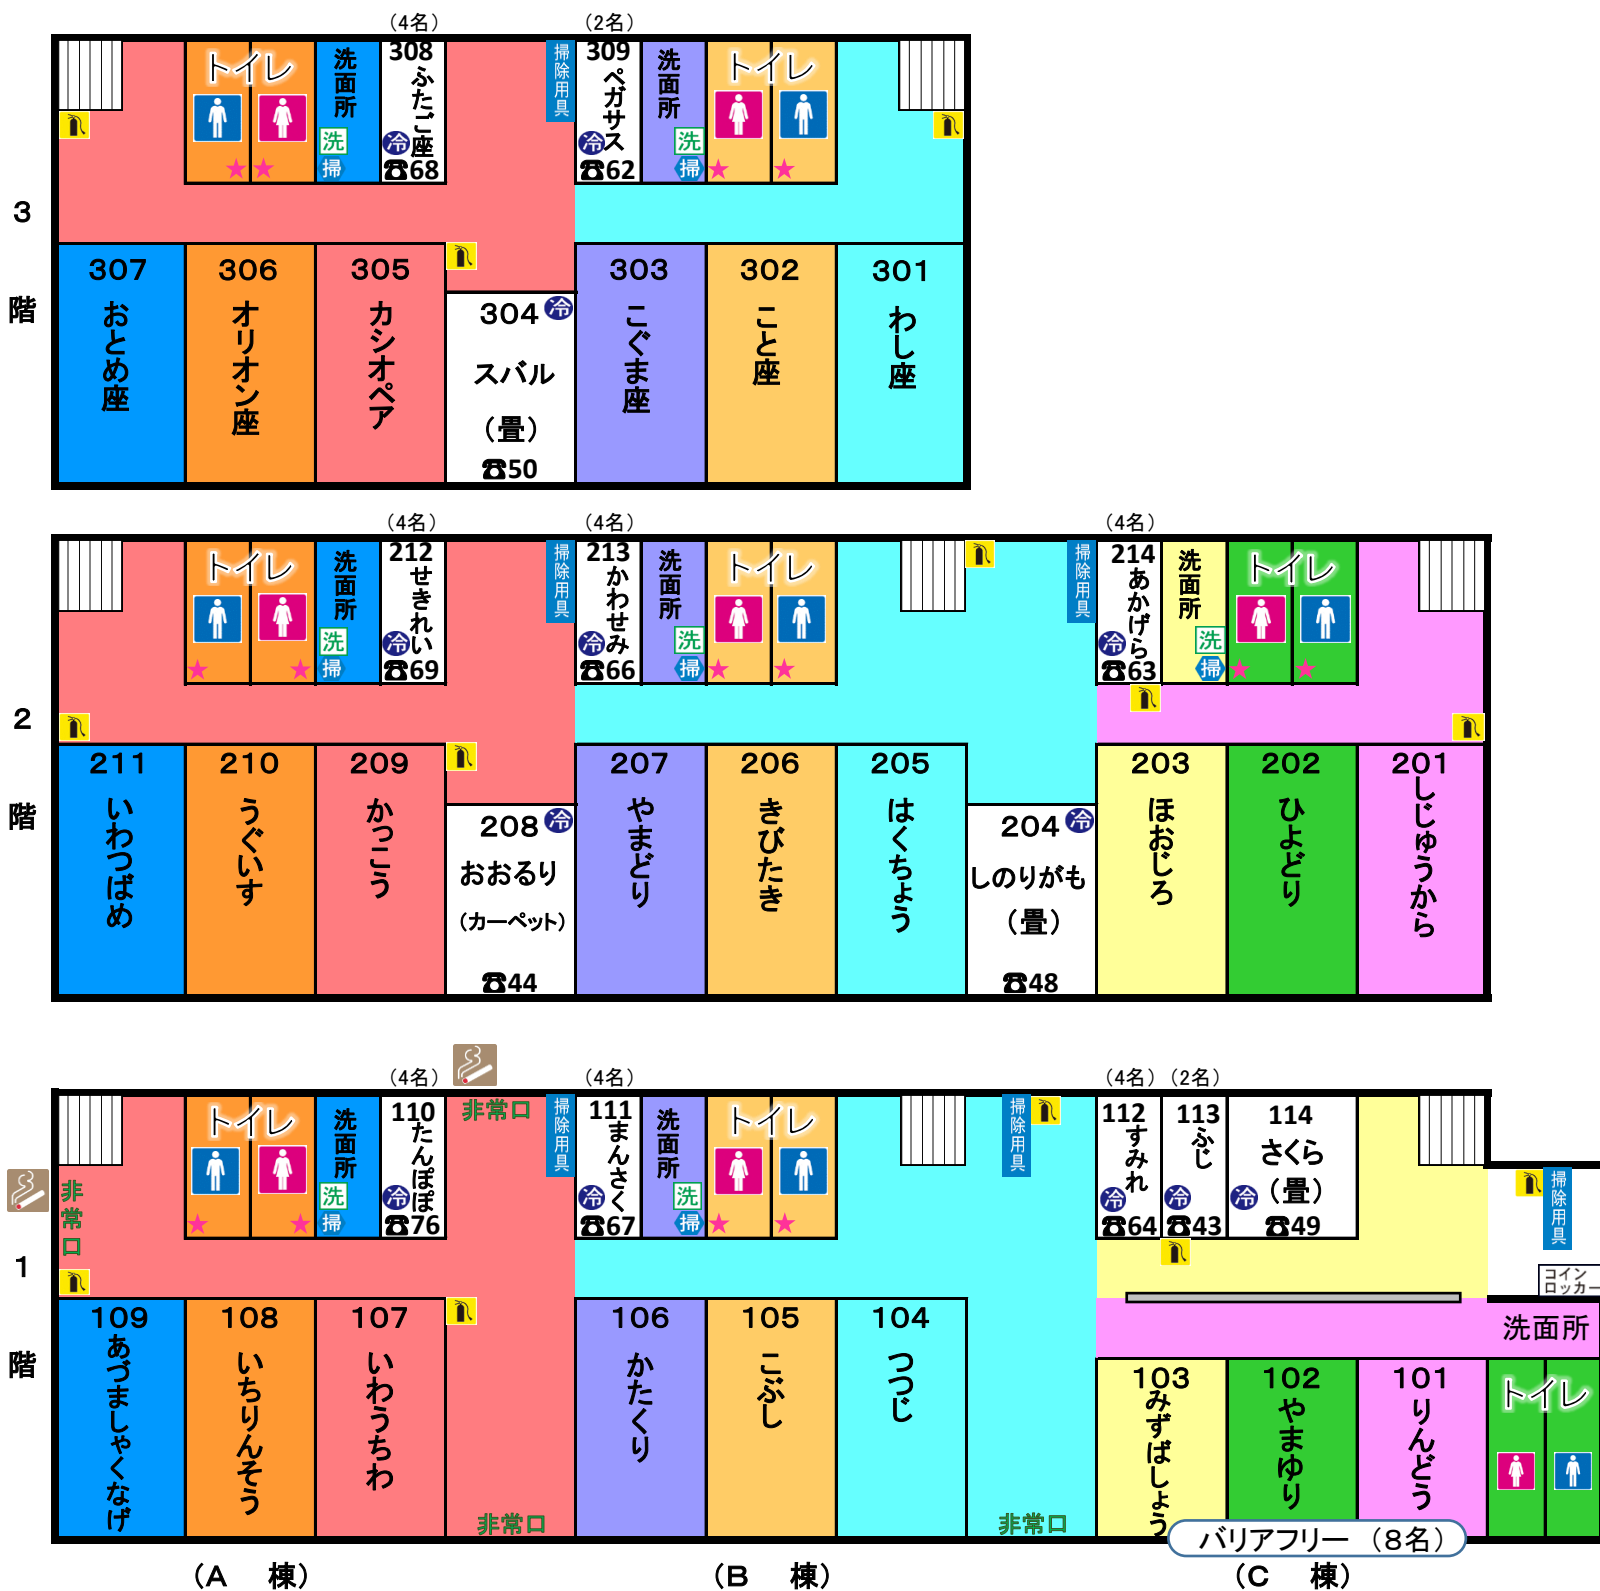

宿泊棟詳細図

- 掃除用具 掃除用具 (自在ぼうき・モップ・ちりとり)
- 掃除用具 (バケツ・ぞうきん・ちりとり・ほう)
- 洗濯器
- トイレ用ちりとり・ほうき
- 冷蔵庫
- 消火器
- 喫煙所
- 内線電話

※色分けは清掃区分